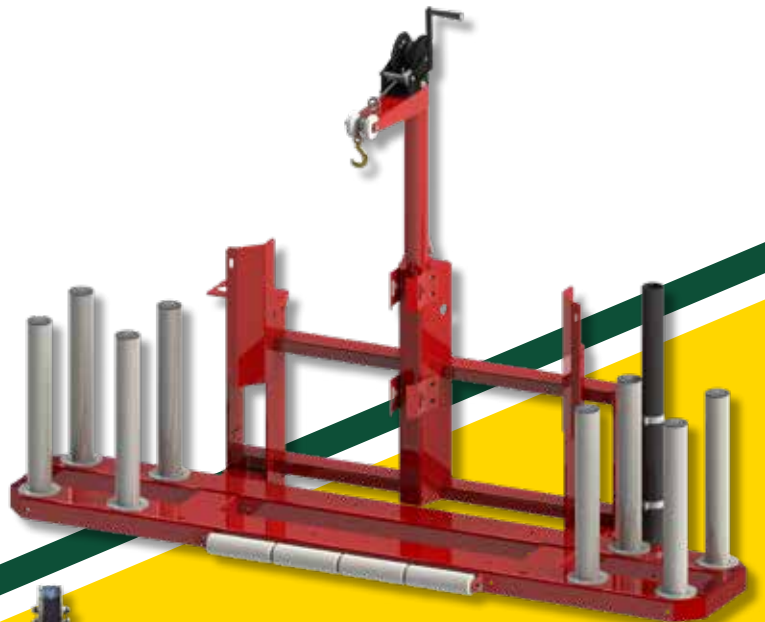

STATIVER

Håndtering av ensileringsmiddel
og rundballeplast

REDSKAPSFESTER

Lyng triangel - Art. nr. 7340010

Ålö SMS - Art. nr. 7340020

Ålö EURO - Art. nr. 7340030

7295060 - Frontstativ 162

Største lengde	1621mm	Egenvekt	120kg
Største bredde	654mm	Maks. lastevekt	750kg
Største høyde	1492mm	Vinsj (maks. kapasitet)	454kg

Frontstativ 162

Std. fabrikkoppsett		Alt. 1 oppsett		Alt. 2 oppsett	
2stk 200L fat	4stk plastholdere	1stk 200L fat	6stk plastholdere	8stk plastholdere	

- En løsning for sikker og skånsom transport og håndtering av ensileringsmiddel og rundballeplast
- Håndvinsj for enkelt bytte av fat er standard
- Pumpebrakett for montering av membranpumpe direkte på stativ
- Kan leveres med integrert doseringspumpe
- Plastholderne er tilpasset innvendig diameter for skånsom transport uten fare for bruddanvisninger på plastfolien
- Serigstad frontstativ bidrar til vektfordeling framover på traktoren
- Serigstad frontstativ er tilpasset redskapsfester levert fra Serigstad

Oversikt, inngående deler til Frontstativ

Art. nr.:	Varebeskrivelse:	Antall:
720090	Montert ramme	
720080	Ramme	1
720060	Fatstøtte	4
720057	Pumpebrakett	1
720088	Parkeringsrør med holdere	1
720095	Montert nedre ramme	
720027 (bred) / 720037 (smal)	Bakre tverrbjelke	1
720010	Bærevange	2
720069 (bred) / 720071 (smal)	Fremre tverrbjelke	1
720068	Sideforsterkning	1
720068	Sideforsterkning	1
720029	Akselbrakett	2
720031	Aksling	1
720032	Frontrulle	4
230005	Montert rør	8
720067	Festeplate	6
720085	Komplett vinsj-arm	
720081	Sveist løftearm	1
720055	Styrehjul	2
7295818	Håndvinsj	1
7295821	Vinsjbond med krok	1
720087	Fjær	1

Bildet viser frontstativ med MP12 doseringspumpe og redskapsfeste fra Lyng Triangel.

Frontstativ klargjort for bruk

7295055

Enkelt fatstativ uten vinsj

- Serigstad fatstativ uten vinsj for 200L fat
- Kan kombineres med 7295049 for innfesting i lodd foran på traktor.
- Forenklet transport og bruk av ensileringsmiddel