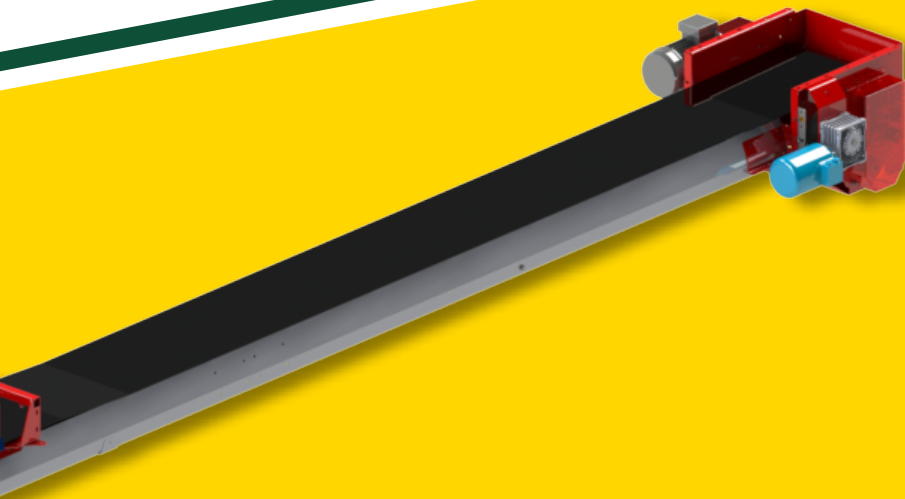

TOPFEEDER

Bandføring

www.serigstad.no

09.11.2021
Erstatter tidl.
versjoner

Driftssikker - Helautomatisk

TopFeeder egner seg godt ved smale fôrbrett som fôrdistributør. TopFeeder kan fungere som siste ledd i anlegg bestående av maskiner som prosesserer fôr, til eksempel mikse-vogner.

- Oljefritt system uten fare for forurensende oljelekkasjer
- Samme belte betjener hele fôrbrettet
- Mulighet for gruppefôring
- Plogvender
- Klargjort for dobbel plog og bandet kan gå kjøres begge retninger
- Kan systemtilkobles
- En byggeeffektiv og smart løsning som krever lite bredde på fôrbrettet
- Enkel montering, bruk og vedlikehold
- Lite vektbelastning på bygget med innfesting inntil 6 meters avstand på løpemetrene

Serigstad Fôringssystem er en benevnelse på anlegg som eks. prosesserer og transporterer grovfôr via matebord til transportør og videre via TopFeeder, direkte til fôrbrettet.

Varenr.	Type	Beskrivelse
18245	TopFeeder	Komplett drivenhet m/motor 3 Kw.
18295	TopFeeder	Komplett strammeenhet
18589	TopFeeder	Band 450mm (1m)*
18605	TopFeeder	Komplett wirestrammer
18290	TopFeeder	Komplett 3m seksjoner*
7310	TopFeeder	Produksjonsdeler*
*Antall og kombinasjon bekreftes ihht. total lengde		

Varenr.	Type	Beskrivelse
18520	TopFeeder	Enkel plog
18645	TopFeeder	Dobbel plog
18510	TopFeeder	Skjermer for pålasting fra ende
18550	TopFeeder	Mekanisk plogvender
18675	TopFeeder	Kjøring av band i begge retninger