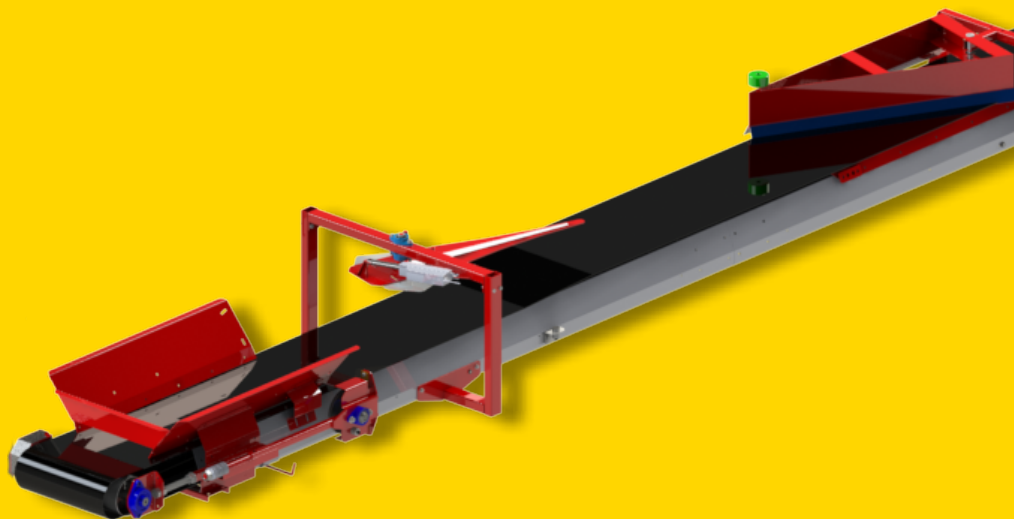

TOPFEEDER

Bandføring

www.serigstad.no

09.11.2021
Erstatter tidl.
versjoner

Driftssikker - Helautomatisk

TopFeeder egner seg godt ved smale fôrbrett som fôrdistributør. TopFeeder kan fungere som siste ledd i anlegg bestående av maskiner som prosesserer fôr, til eksempel mikse-vogner.

- Oljefritt system uten fare for forurensende oljelekkasjer
- Samme belte betjener hele fôrbrettet
- Mulighet for gruppefôring
- Plogvender
- Klargjort for dobbel plog og bandet kan gå kjøres begge retninger
- Kan systemtilkobles
- En byggeeffektiv og smart løsning som krever lite bredde på fôrbrettet
- Enkel montering, bruk og vedlikehold
- Lite vektbelastning på bygget med innfesting inntil 6 meters avstand på løpemetrene

Serigstad Fôringssystem er en benevnelse på anlegg som eks. prosesserer og transporterer grovfôr via matebord til transportør og videre via TopFeeder, direkte til fôrbrettet.

Varenr.	Type	Beskrivelse
18245	TopFeeder	Komplett drivenhet m/motor 3 Kw.
18295	TopFeeder	Komplett strammeenhet
18589	TopFeeder	Band 450mm (1m)*
18605	TopFeeder	Komplett wirestrammer
18290	TopFeeder	Komplett 3m seksjoner*
7310	TopFeeder	Produksjonsdeler*
*Antall og kombinasjon bekreftes ihht. total lengde		

Varenr.	Type	Beskrivelse
18520	TopFeeder	Enkel plog
18645	TopFeeder	Dobbel plog
18510	TopFeeder	Skjermer for pålasting fra ende
18550	TopFeeder	Mekanisk plogvender
18675	TopFeeder	Kjøring av band i begge retninger