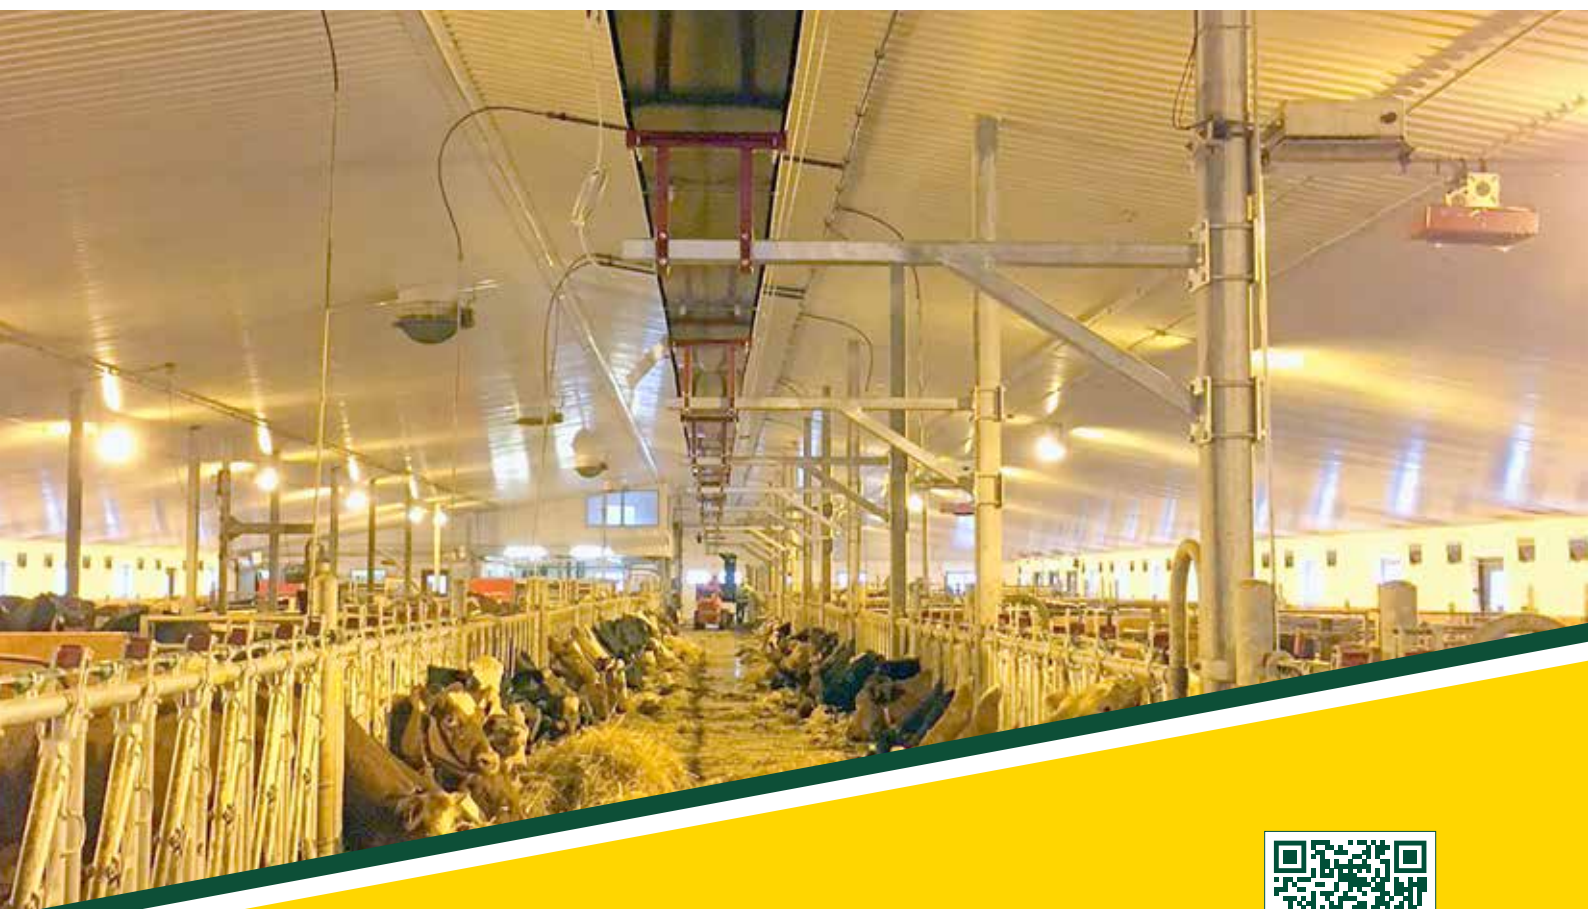

Teknisk informasjon

Drivmotor
3,0 kW
1 450 omdr/min
Gir utveksling: 1:10
Bandhastighet: 102 m/min.
Aksel/lager: 35mm

Motor for wiretrekk
0,55 kW
1 375 omdr/min
Hastighet: 18 m/min²
Aksel/lager: 25mm

Mål	
Største bredde	1081mm
Største Høyde	545mm

Funksjon	Standard	Tilvalg
Wire strammer	X	
Dobbel plog		X
Kjøring i to retninger		X
Innfesting		X
Ledeplater for førstrøm		X

Sensor
Nominell leseavstand: 15mm
Tilkobling: 3 x 0,34mm² kabel
Sensoren brukes som rotasjonsvakt på strammeenheten, teller på wiretrekket, samt start- og endestopp-sensor for plogvognen.

www.serigstad.no

Address: Nordlysvegen 5, 4340 Bryne, Norway | ✉: ordre@serigstad.no | ☎: +47 46 85 46 65