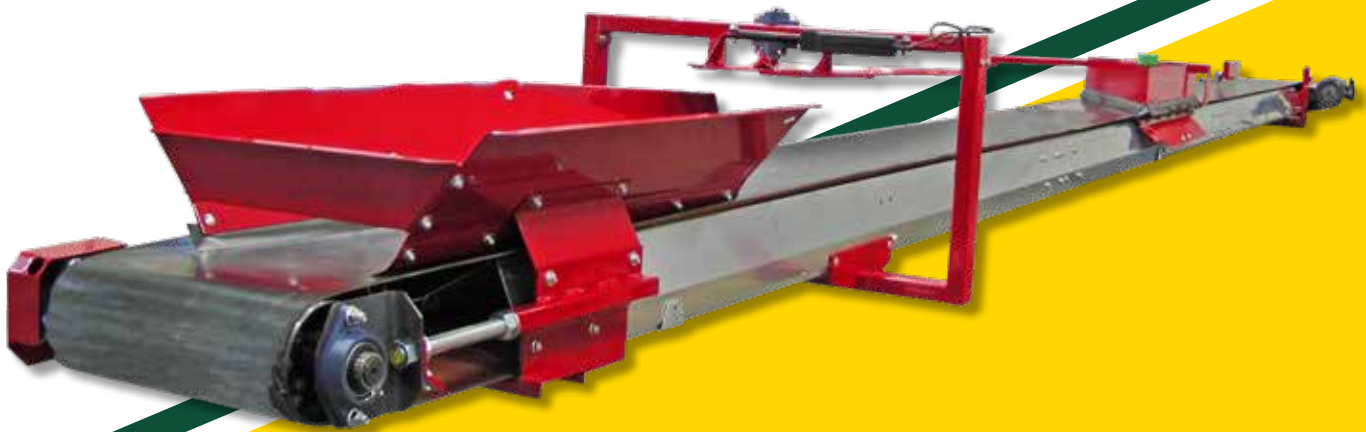

TOPFEEDER

Bandføring

www.serigstad.no

09.11.2021
Erstatter tidl.
versjoner

Driftssikker - Helautomatisk

TopFeeder egner seg godt ved smale fôrbrett som fôrdistributør. TopFeeder kan fungere som siste ledd i anlegg bestående av maskiner som prosesserer fôr, til eksempel mikse-vogner.

- Oljefritt system uten fare for forurensende oljelekkasjer
- Samme belte betjener hele fôrbrettet
- Mulighet for gruppefôring
- Plogvender
- Klargjort for dobbel plog og bandet kan gå kjøres begge retninger
- Kan systemtilkobles
- En byggeeffektiv og smart løsning som krever lite bredde på fôrbrettet
- Enkel montering, bruk og vedlikehold
- Lite vektbelastning på bygget med innfesting inntil 6 meters avstand på løpemetrene

Serigstad Fôringssystem er en benevnelse på anlegg som eks. prosesserer og transporterer grovfôr via matebord til transportør og videre via TopFeeder, direkte til fôrbrettet.

Varenr.	Type	Beskrivelse
18245	TopFeeder	Komplett drivenhet m/motor 3 Kw.
18295	TopFeeder	Komplett strammeenhet
18589	TopFeeder	Band 450mm (1m)*
18605	TopFeeder	Komplett wirestrammer
18290	TopFeeder	Komplett 3m seksjoner*
7310	TopFeeder	Produksjonsdeler*
*Antall og kombinasjon bekreftes ihht. total lengde		

Varenr.	Type	Beskrivelse
18520	TopFeeder	Enkel plog
18645	TopFeeder	Dobbel plog
18510	TopFeeder	Skjermer for pålasting fra ende
18550	TopFeeder	Mekanisk plogvender
18675	TopFeeder	Kjøring av band i begge retninger