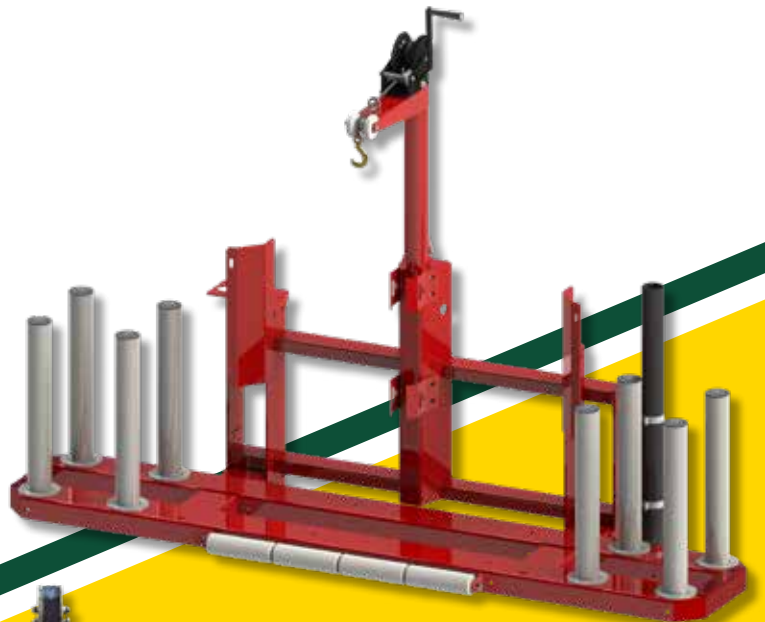

STATIVER

Håndtering av ensileringsmiddel
og rundballeplast

REDSKAPSFESTER

Lyng triangel - Art. nr. 7340010

Ålö SMS - Art. nr. 7340020

Ålö EURO - Art. nr. 7340030

7295060 - Frontstativ 162

Største lengde	1621mm	Egenvekt	120kg
Største bredde	654mm	Maks. lastevikt	750kg
Største høyde	1492mm	Vinsj (maks. kapasitet)	454kg

Frontstativ 162

Std. fabrikkoppsett		Alt. 1 oppsett		Alt. 2 oppsett	
2stk 200L fat	4stk plastholdere	1stk 200L fat	6stk plastholdere	8stk plastholdere	

- En løsning for sikker og skånsom transport og håndtering av ensileringsmiddel og rundballeplast
- Håndvinsj for enkelt bytte av fat er standard
- Pumpebrakett for montering av membranpumpe direkte på stativ
- Kan leveres med integrert doseringspumpe
- Plastholderne er tilpasset innvendig diameter for skånsom transport uten fare for bruddanvisninger på plastfolien
- Serigstad frontstativ bidrar til vektfordeling framover på traktoren
- Serigstad frontstativ er tilpasset redskapsfester levert fra Serigstad

Oversikt, inngående deler til Frontstativ

Art. nr.:	Varebeskrivelse:	Antall:
720090	Montert ramme	
720080	Ramme	1
720060	Fatstøtte	4
720057	Pumpebrakett	1
720088	Parkeringsrør med holdere	1
720095	Montert nedre ramme	
720027 (bred) / 720037 (smal)	Bakre tverrbjelke	1
720010	Bærevange	2
720069 (bred) / 720071 (smal)	Fremre tverrbjelke	1
720068	Sideforsterkning	1
720068	Sideforsterkning	1
720029	Akselbrakett	2
720031	Aksling	1
720032	Frontrulle	4
230005	Montert rør	8
720067	Festeplate	6
720085	Komplett vinsj-arm	
720081	Sveist løftearm	1
720055	Styrehjul	2
7295818	Håndvinsj	1
7295821	Vinsjbond med krok	1
720087	Fjær	1

Bildet viser frontstativ med MP12 doseringspumpe og redskapsfeste fra Lyng Triangel.

Frontstativ klargjort for bruk

7295055

Enkelt fatstativ uten vinsj

- Serigstad fatstativ uten vinsj for 200L fat
- Kan kombineres med 7295049 for innfesting i lodd foran på traktor.
- Forenklet transport og bruk av ensileringsmiddel